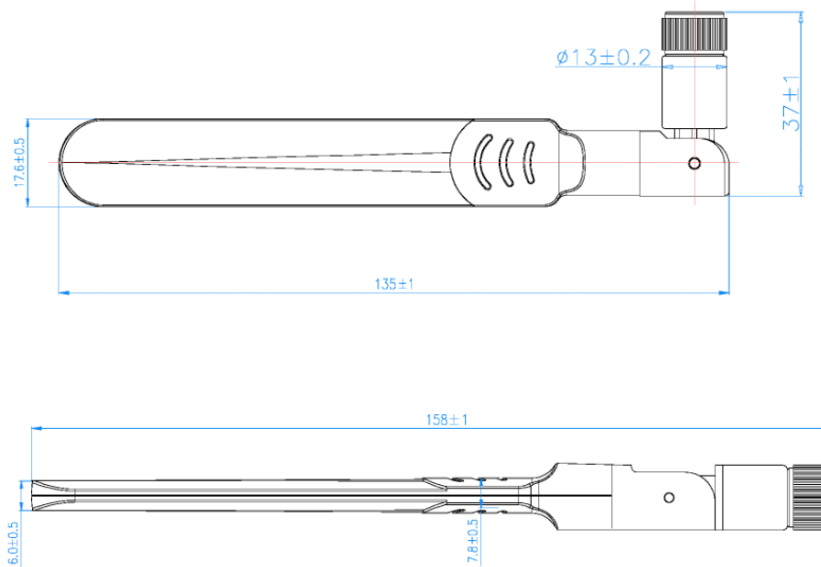

物理规格

尺寸 (W×H×D)	
硬件尺寸	234.8mm(9.24")×26.0mm(1.02")×137.4mm(5.41")
包装尺寸	360.0mm(14.17")×93.0mm(3.66")×225.0mm(8.86")
重量	
净重	0.83kg(1.83lbs)
毛重	1.70kg(3.75lbs)
电气参数	
工作电压	DC12V
额定功耗	12W
工作环境	
工作温度	-20°C~65°C
环境湿度	0-95%，无冷凝
认证信息	
CCC、CE、CE-RED、FCC、FCC-ID	
* 若该产品无所销往国家或地区的相关认证，请第一时间联系卡莱特确认或处理，否则，如造成相关法律风险，客户需自行承担或卡莱特有权进行追偿。	

参考尺寸

单位：mm

A100 联网播放器

WiFi 天线

4G 天线 (选配)

声明

版权所有 © 2024 卡莱特云科技股份有限公司。保留一切权利。

未经卡莱特云科技股份有限公司明确书面许可，任何单位或个人不得擅自仿制、复制、誊抄或转译本书部分或全部内容。不得以任何形式或任何方式进行商品传播或用于任何商业、赢利目的。