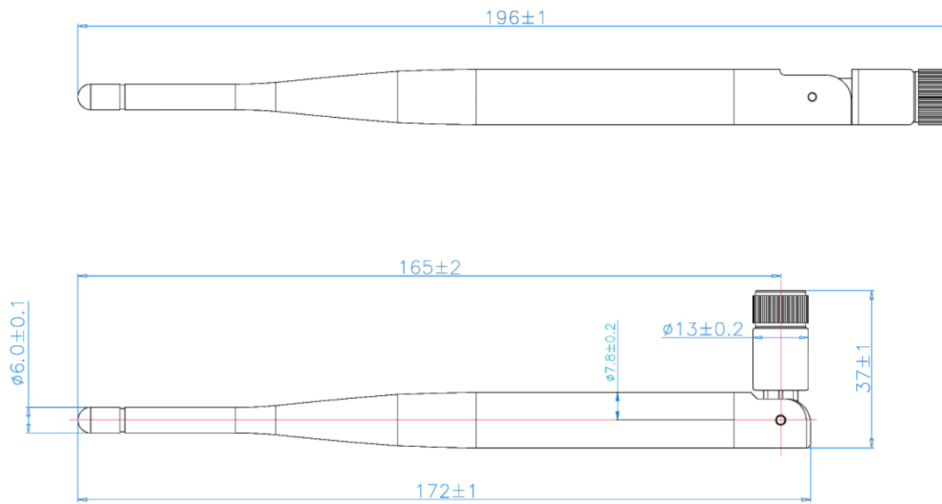

物理规格

尺寸 (W×H×D)	
硬件尺寸	234.8mm(9.24")×26.0mm(1.02")×137.4mm(5.41")
包装尺寸	360.0mm(14.17")×93.0mm(3.66")×225.0mm(8.86")
重量	
净重	0.83kg(1.83lbs)
毛重	1.70kg(3.75lbs)
电气参数	
工作电压	DC12V
额定功耗	12W
工作环境	
工作温度	-20°C~65°C
环境湿度	0-95%，无冷凝
认证信息	
CCC、CE、CE-RED、FCC、FCC-ID	
* 若该产品无所销往国家或地区的相关认证，请第一时间联系卡莱特确认或处理，否则，如造成相关法律风险，客户需自行承担或卡莱特有权进行追偿。	

参考尺寸

单位：mm

A100 联网播放器

WiFi 天线

4G 天线 (选配)

声明

版权所有 © 2024 卡莱特云科技股份有限公司。保留一切权利。

未经卡莱特云科技股份有限公司明确书面许可，任何单位或个人不得擅自仿制、复制、誊抄或转译本书部分或全部内容。不得以任何形式或任何方式进行商品传播或用于任何商业、赢利目的。