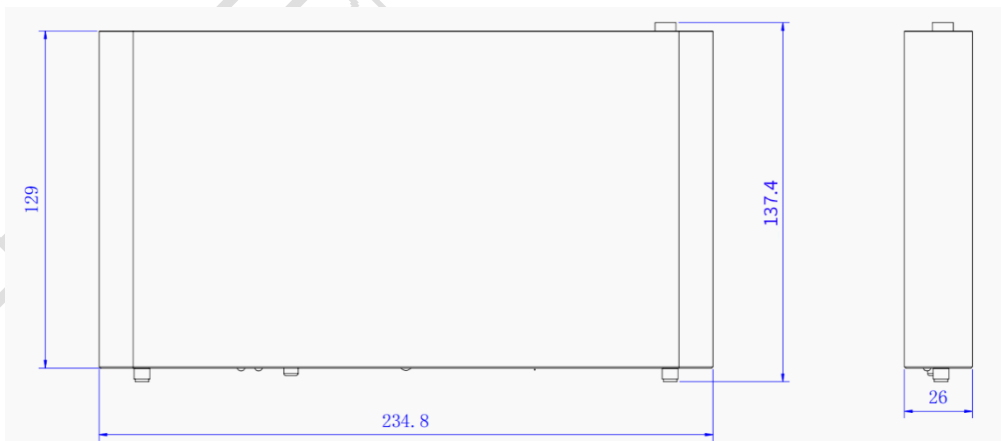

物理规格

尺寸 (W×H×D)	
硬件尺寸	234.8mm(9.24")×26.0mm(1.02")×137.4mm(5.41")
包装尺寸	360.0mm(14.17")×93.0mm(3.66")×225.0mm(8.86")
重量	
净重	0.83kg(1.83lbs)
毛重	1.70kg(3.75lbs)
电气参数	
工作电压	DC12V
额定功耗	12W
工作环境	
工作温度	-20°C~65°C
环境湿度	0-95%，无冷凝
认证信息	
CCC、CE、CE-RED、FCC、FCC-ID	
* 若该产品无所销往国家或地区的相关认证，请第一时间联系卡莱特确认或处理，否则，如造成相关法律风险，客户需自行承担或卡莱特有权进行追偿。	

参考尺寸

单位：mm

A100 联网播放器

WiFi 天线

4G 天线 (选配)

声明

版权所有 © 2024 卡莱特云科技股份有限公司。保留一切权利。

未经卡莱特云科技股份有限公司明确书面许可，任何单位或个人不得擅自仿制、复制、誊抄或转译本书部分或全部内容。不得以任何形式或任何方式进行商品传播或用于任何商业、赢利目的。