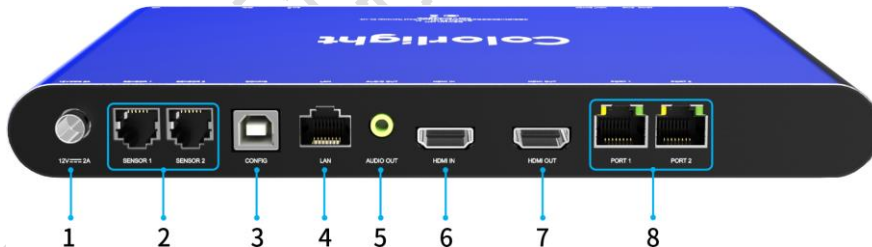

¹ WiFi 热点和 WiFi 客户端信号通讯稳定程度与传输距离、无线网络环境和 WiFi 频段有关。

参数规格

基本参数	
硬件性能	4K 高清硬解码播放
节目储存	32GB (可用 25GB)
最大带载面积	网口带载 130 万像素, 最宽 4096 像素, 最高 2560 像素
内置系统	Android
支持接收卡	卡莱特全系列接收卡
支持媒体播放类型	
节目排程	多节目顺序播放, 支持节目定时设置
节目分区	节目窗口任意分区, 支持窗口任意层叠, 支持多节目页播放
视频格式	HEVC(H.265)、H.264、VP9、MPEG-4 Part 2 与 Motion JPEG
音频格式	AAC-LC、HE-AAC、HE-AAC v2、MP3、Linear PCM
图片格式	Bmp、jpg、png、gif 等
文字格式	可通过 PC 端软件支持 txt, rtf, word, ppt, excel 等
文本显示	单行文本、多行文本, 支持静态和动态显示
多窗口显示	多视频窗口 ² 、多个图文、滚动字幕、滚动图片、日期时间星期、天气预报。 实现自由分屏功能, 不同区域显示不同内容
窗口叠加	窗口任意叠加, 支持完全透明、不透明等效果
RTC 实时时钟	实时时钟显示和管理
U 盘即插即播	支持

² 支持 1 个 4K 窗口, 或者 2 个 1080P 高清窗口, 或者 4 个 720P 高清窗口。

硬件介绍

正面

序号	名称	功能
1	4G	外接 4G 天线（选配）
2	ASYNC SYNC	同步异步切换指示灯
3	INPUT SWITCH	同异步切换按键
4	IR	红外接收（远程遥控，操作方便）
5	SIM 卡槽	Micro-SIM 卡槽（配合 4G 模块使用）
6	USB	USB 3.0，用于 U 盘更新节目或 USB 摄像头
7	WiFi	外接 WiFi 天线，支持 2.4G 频段 - 支持 WiFi 热点模式 - 支持 WiFi 客户端模式（连接其他 WiFi 路由器）

背面

序号	名称	功能
1	12V=2A	DC 12V 电源输入
2	SENSOR 1/2	RJ11 接口，用于连接传感器探头，以实现自动调节显示屏亮度；监测和显示环境亮度、烟雾、温湿度，空气质量等参数
3	CONFIG	USB-B 接口，用于控制设备，设置显示屏参数/发布节目
4	LAN	百兆网口，接入有线网络
5	AUDIO OUT	3.5mm 音频接口，支持立体声
6	HDMI IN	输入 HDMI 同步信号
7	HDMI OUT	输出同步或者异步的 HDMI 信号
8	PORT1-2	信号输出网口，连接显示屏接收卡