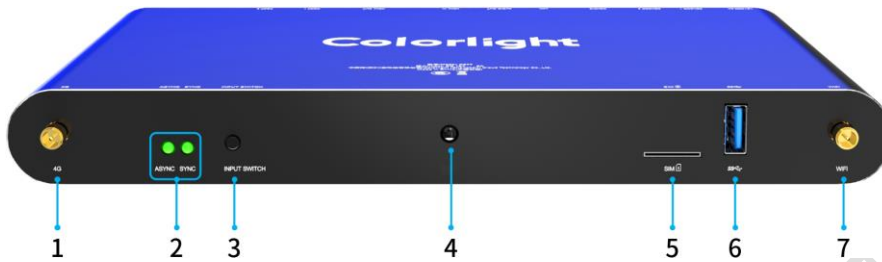

¹ WiFi 热点和 WiFi 客户端信号通讯稳定程度与传输距离、无线网络环境和 WiFi 频段有关。

参数规格

基本参数	
硬件性能	4K 高清硬解码播放
节目储存	32GB (可用 25GB)
最大带载面积	网口带载 130 万像素, 最宽 4096 像素, 最高 2560 像素
内置系统	Android
支持接收卡	卡莱特全系列接收卡
支持媒体播放类型	
节目排程	多节目顺序播放, 支持节目定时设置
节目分区	节目窗口任意分区, 支持窗口任意层叠, 支持多节目页播放
视频格式	HEVC(H.265)、H.264、VP9、MPEG-4 Part 2 与 Motion JPEG
音频格式	AAC-LC、HE-AAC、HE-AAC v2、MP3、Linear PCM
图片格式	Bmp、jpg、png、gif 等
文字格式	可通过 PC 端软件支持 txt, rtf, word, ppt, excel 等
文本显示	单行文本、多行文本, 支持静态和动态显示
多窗口显示	多视频窗口 ² 、多个图文、滚动字幕、滚动图片、日期时间星期、天气预报。 实现自由分屏功能, 不同区域显示不同内容
窗口叠加	窗口任意叠加, 支持完全透明、不透明等效果
RTC 实时时钟	实时时钟显示和管理
U 盘即插即播	支持

² 支持 1 个 4K 窗口, 或者 2 个 1080P 高清窗口, 或者 4 个 720P 高清窗口。

硬件介绍

正面

序号	名称	功能
1	4G	外接 4G 天线（选配）
2	ASYNC SYNC	同步异步切换指示灯
3	INPUT SWITCH	同异步切换按键
4	IR	红外接收（远程遥控，操作方便）
5	SIM 卡槽	Micro-SIM 卡槽（配合 4G 模块使用）
6	USB	USB 3.0，用于 U 盘更新节目或 USB 摄像头
7	WiFi	外接 WiFi 天线，支持 2.4G 频段 - 支持 WiFi 热点模式 - 支持 WiFi 客户端模式（连接其他 WiFi 路由器）

背面

序号	名称	功能
1	12V=2A	DC 12V 电源输入
2	SENSOR 1/2	RJ11 接口，用于连接传感器探头，以实现自动调节显示屏亮度；监测和显示环境亮度、烟雾、温湿度，空气质量等参数
3	CONFIG	USB-B 接口，用于控制设备，设置显示屏参数/发布节目
4	LAN	百兆网口，接入有线网络
5	AUDIO OUT	3.5mm 音频接口，支持立体声
6	HDMI IN	输入 HDMI 同步信号
7	HDMI OUT	输出同步或者异步的 HDMI 信号
8	PORT1-2	信号输出网口，连接显示屏接收卡