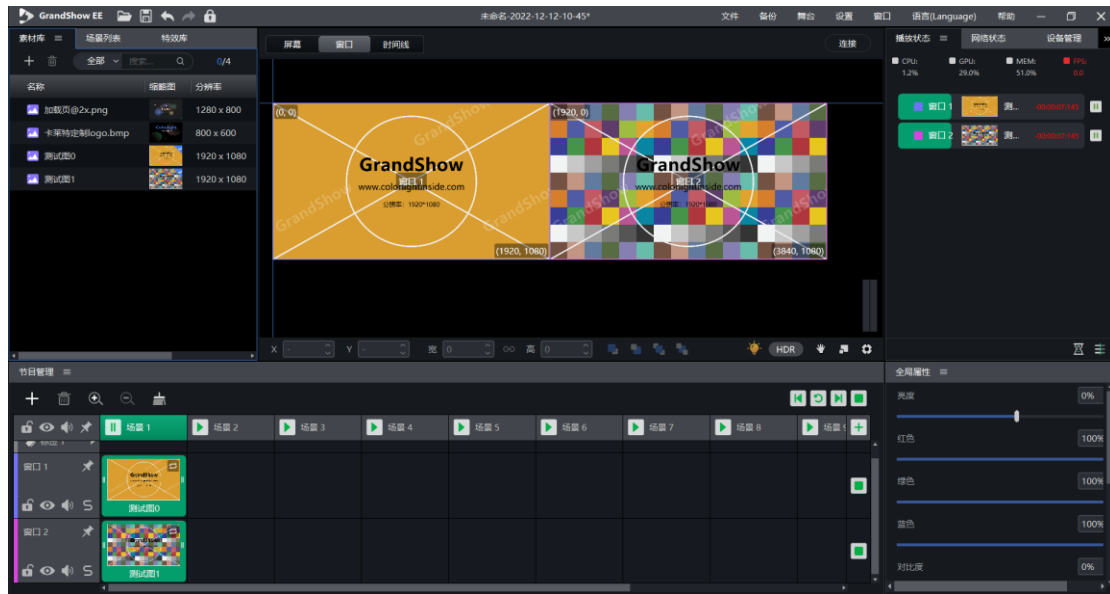

软件界面

配件介绍

授权锁：USB 接口，用于软件授权

U 盘：内含 GrandShow 软件安装包

推荐硬件配置

推荐使用	CS 系列服务器
操作系统	Windows 10 专业版
CPU	6 核 12 线程，单核 2.9GHz 频率以上
内存	DDR4, 16G 以上
硬盘	固态硬盘, 500G 以上
显卡	4G 显存以上, 推荐 Quadro 系列
网络	1000M